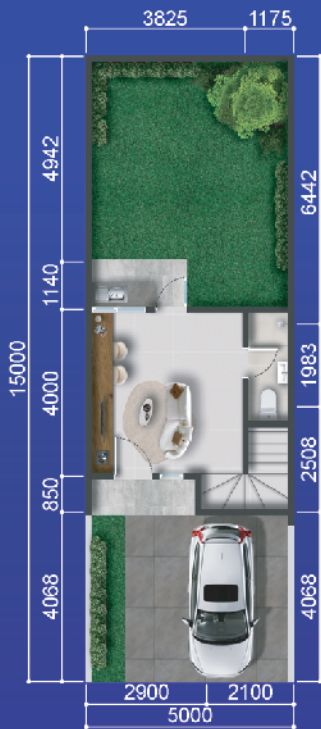

KIANO

Starting from **1.5BIO***

FREE DP*

FREE AC* & CANOPY*

FREE AJB BPHTB*

KIANO
BREEZE SUPERIOR
Lt : 84 / Lb : 61

2 2 2

KIANO
BREEZE DELUXE
Lt : 84 / Lb : 68

3 2 2

KIANO
BELLEZA SUPERIOR
Lt : 75 / Lb : 61

2 2 2

KIANO
BELLEZA DELUXE
Lt : 75 / Lb : 68

3 2 2

Spesifikasi :

- Lantai Ruangan : Homogeneous Tile
- Lantai KMWC : Ceramic Tile
- Dinding : Bata Ringan Fin. Cat
- Sanitair : Armstad atau Setara
- Carport : Ceramic Tile
- Pondasi : Beton Bertulang
- Struktur Atap : Aluminium dan
- Daun Pintu : Kayu Fabrikasi
- Jendela : Kayu Fabrikasi
- Penutup Atap : Beton Flat Stone
- Daya Listrik : 2200VA