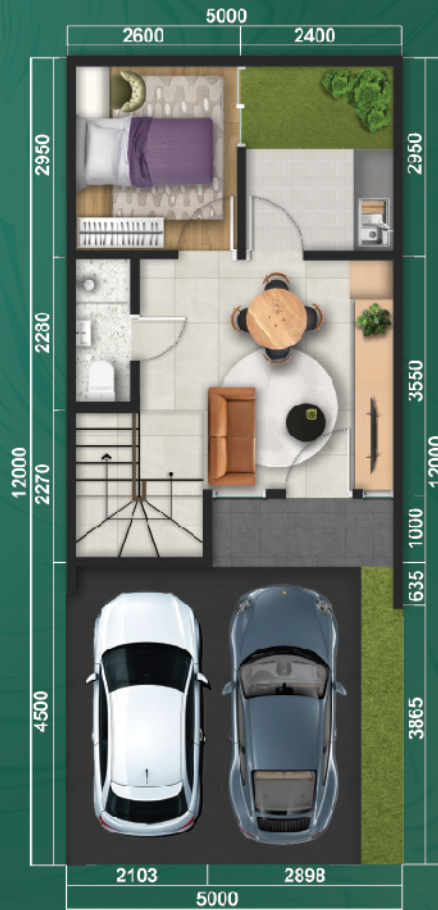

JADE

LT/LB 60/69

SPESIFIKASI

- Lantai Ruangan : Homogeneous Tile
- Lantai KM/WC : Ceramic Tile
- Dinding : Bata Ringan Fin. Cat
- Sanitair : Amstad atau Setara
- Carport : Ceramic Tile
- Pondasi : Beton Bertulang
- Struktur Atap : Aluminium dan Kayu Fabrikasi
- Daun Pintu Jendela : Kayu Fabrikasi
- Penutup Atap : Beton Flat Stone
- Daya Listrik : 2200VA