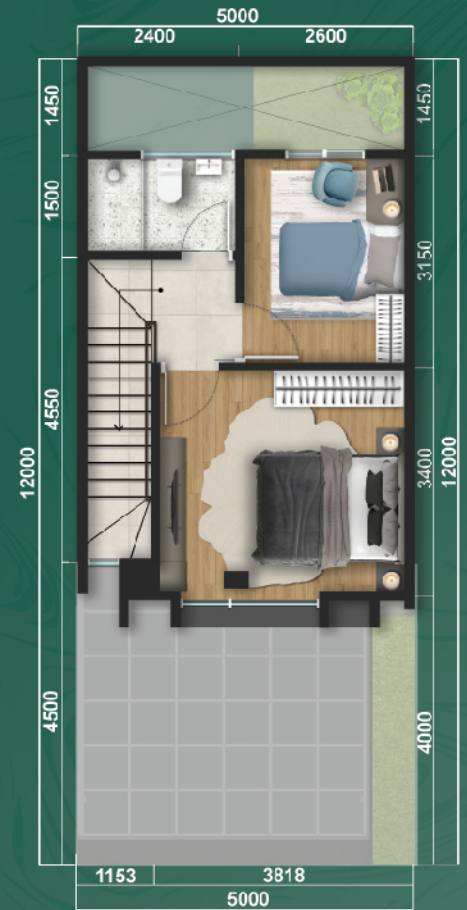

JADE

LT/LB 60/69

SPESIFIKASI

- Lantai Ruangan : Homogeneous Tile
- Lantai KM/WC : Ceramic Tile
- Dinding : Bata Ringan Fin. Cat
- Sanitair : Amstad atau Setara
- Carport : Ceramic Tile
- Pondasi : Beton Bertulang
- Struktur Atap : Aluminium dan Kayu Fabrikasi
- Daun Pintu Jendela : Kayu Fabrikasi
- Penutup Atap : Beton Flat Stone
- Daya Listrik : 2200VA